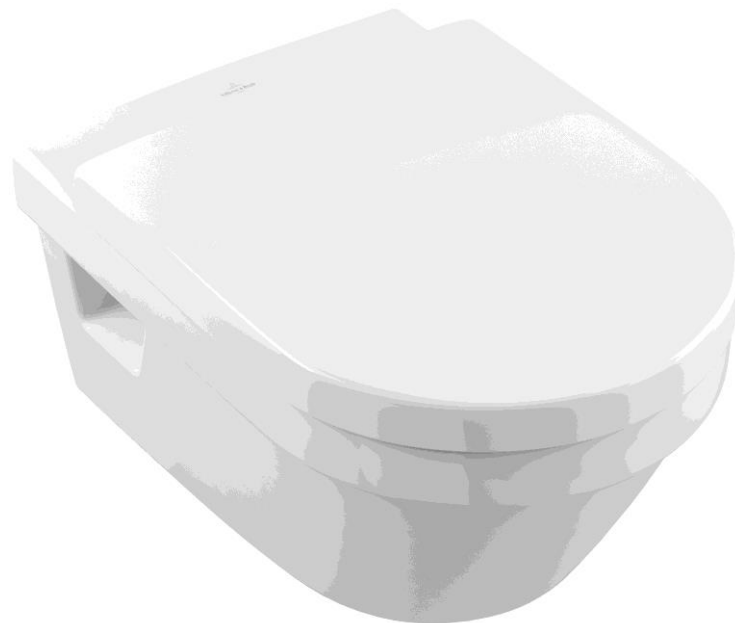

Toiletruimte

Toiletruimte

Wandclosetcombinatie

Technische specificatie

- Geberit inbouwreservoir Duofix
- Geberit bedieningsplaat Sigma wit
- Villeroy & Boch Omnia Architectura wandcloset wit
- Villeroy & Boch Omnia Architectura closetzitting wit

Toiletruimte

Fonteincombinatie

Technische specificatie

- Villeroy & Boch Omnia Architectura fontein wit
- Grohe Concetto fonteinkraan chroom
- Viega bekersiston chroom

Toiletruimte

Accessoires

Technische specificatie

- Toilethouder
- Toiletborstel met houder
- Handdoekhaakje

Badkamer

Badkamer

Douchecombinatie

Technische specificatie

- Novellini Giada H inloopdouche
98x195cm helderglas matchroom
- Grohe 1000 Cosmopolitan M
thermostaatkraan chroom
- Grohe Tempesta II glijstangset 60cm
chroom
- Doucheput

COMFORT OPTIE

Badkamer

Douchecombinatie

Technische specificatie

- Novellini Young 2.0 zijwand
88x198cm helderglas matchroom
- Novellini Young 2.0 deur
88x198cm helderglas matchroom
- Lijngoot Easydrain rooster 70cm
geborsteld