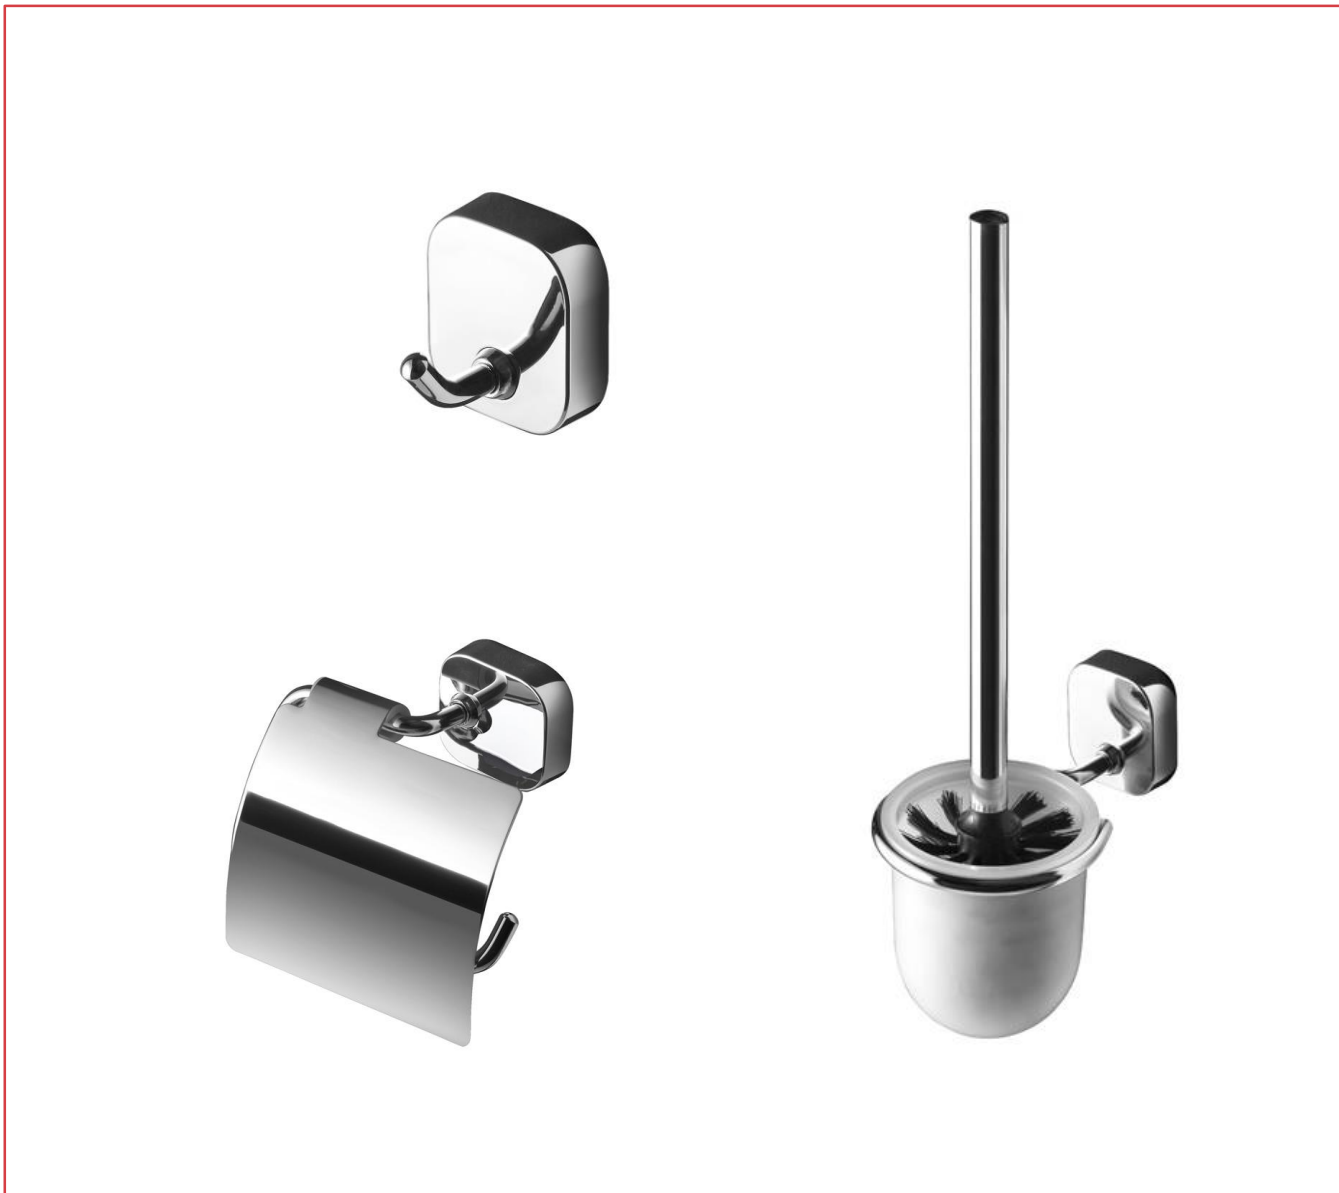

Badkamer

Accessoires

Technische specificatie

- Toilethouder
- Toiletborstel met houder
- Handdoekhaakje