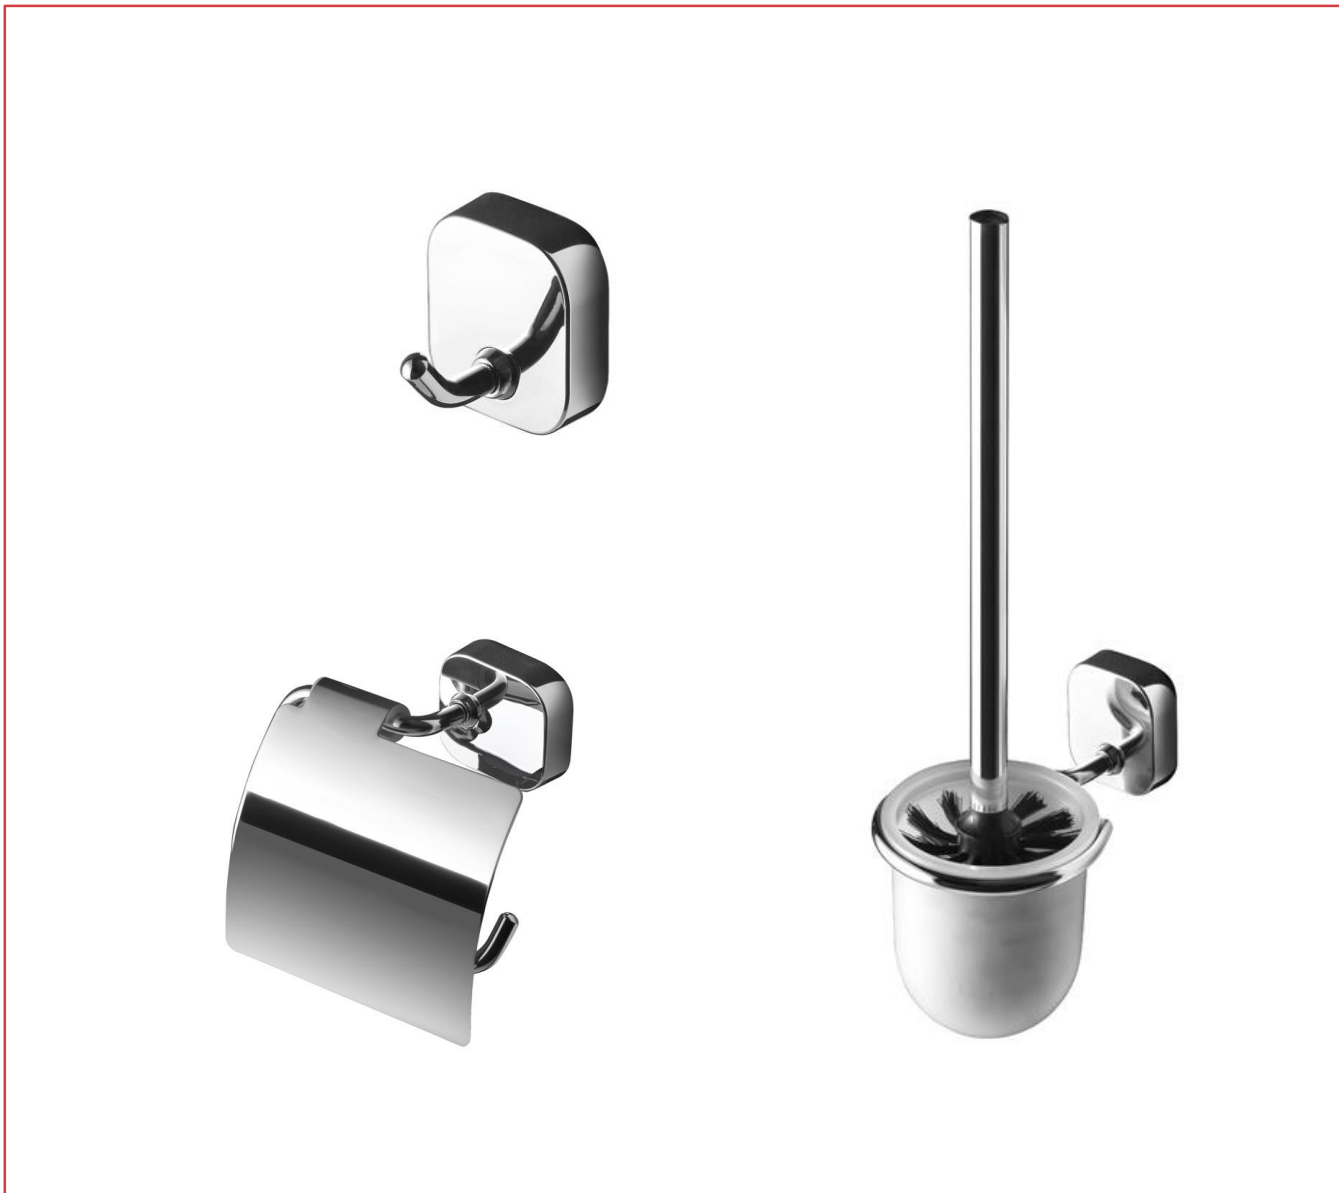

Toiletruimte

Accessoires

Technische specificatie

- Toilethouder
- Toiletborstel met houder
- Handdoekhaakje